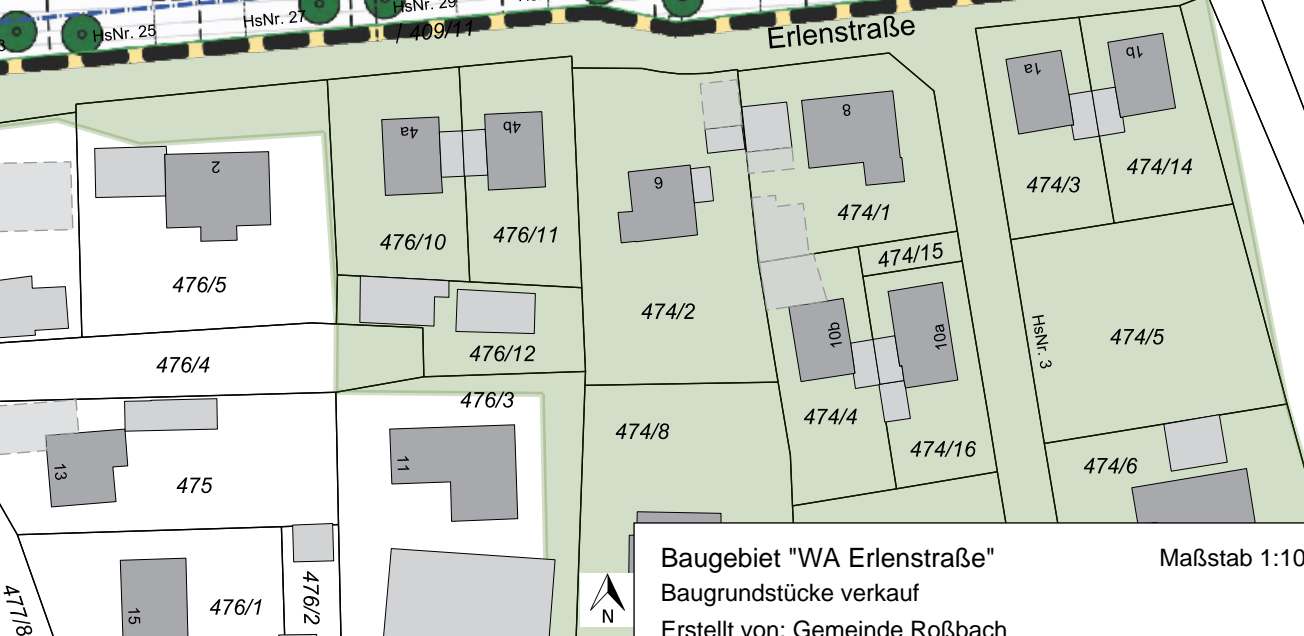

410

Baller-Straße

477/10  
477/8  
477/9

432

Baugebiet "WA Erlenstraße"  
Baugrundstücke verkauft  
Erstellt von: Gemeinde Roßbach

Maßstab 1:1000